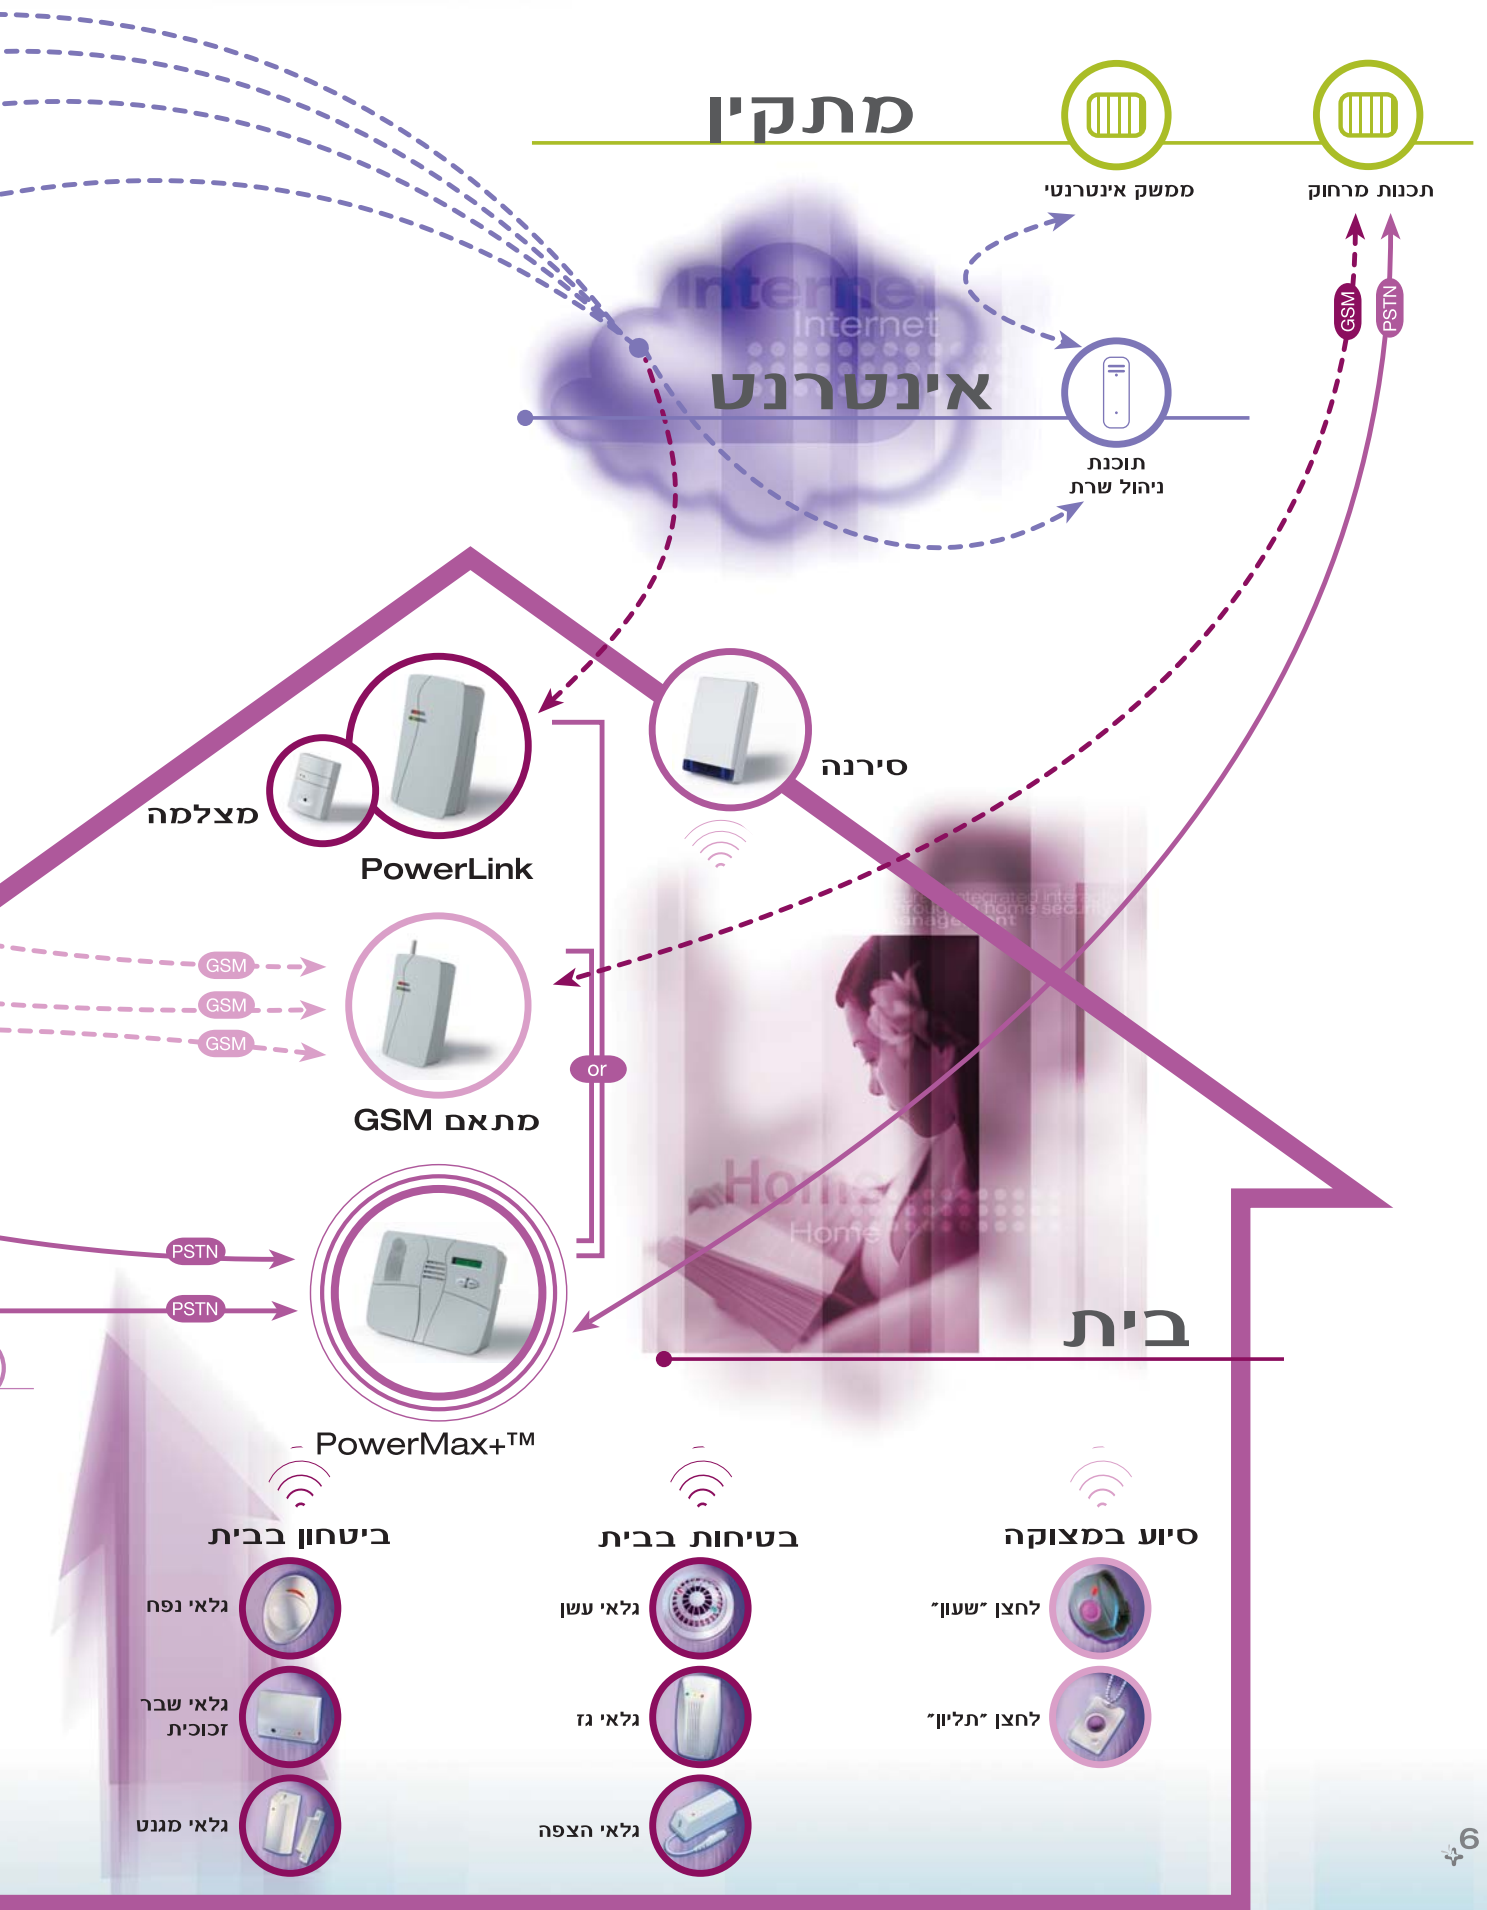

חופש לראות - קישוריות למצלמות

סוף-סוף, ניתן ממש לראות את המתרחש בבית - וזאת באמצעות התחברות דרך אתר מאובטח למצלמות זעירות במיקומים אסטרטגיים.

הורים יכולים לצפות בילדיהם בהגיעם הביתה ולוודא, כי סגרו את דלת הכניסה. בעלי בתים יכולים לבדוק שאף אחד לא נוגע בדברי ערך. והחשוב מכל, בתגובה לאזעקה, ניתן לצפות ולשמור תמונות נבחרות.

PowerMax+™ מאפשרת הפעלה של תאורת הבית ומכשירי החשמל לפי לוח זמנים קבוע, בתגובה לאירוע או בלחיצת כפתור בעזרת טכנולוגיית ה X10. המערכת שודרגה לקבלת חיווי מיחידות התאורה והמכשירים (X10 דו כיווני) ומאפשרת עמעום/הגברת אור (דימר). לסיכום, ה-PowerMax+™ הנו כלי רב עוצמה להשגת חסכון באנרגיה.

שימור אנרגיה הפך לנושא מרכזי בחיינו. משאבי כדור הארץ מידלדלים, מחירי האנרגיה בעליה מתמדת, ועל כן, הבית החכם אינו רק ענין של נוחות אלא גם כלי לניהול נכון של השימוש באנרגיה, כמו גם הקטנת הוצאות.

סדרות פעילות יכולות להתבצע עפ"י לוח זמנים קבוע, בלחיצת כפתור או בהפעלה מרחוק ע"י טלפון. לדוגמה, בחזרה הביתה, ניתן בלחיצת כפתור אחת להפעיל "סדרה" הפותחת את דלת החנייה, מדליקה את התאורה החיצונית ומנטרלת את מערכת האזעקה, ובבית, בו-זמנית, מופעלים הטלוויזיה ודוד המים החמים. כל משתמש יוצר את סדרות הפעילות התואמות את סגנון חייו. במקרה חירום, כגון שריפה, לא רק שהמערכת תוציא אזעקת אש, אלא גם תפעיל את יחידת האוורור בכדי לנקז את העשן ותדליק את תאורת החירום בכדי לעזור לבני הבית למצוא את דרכם החוצה.

משולבת עם מצלמות לבית החכם

- תאורה (Light)
- חיסכון באנרגיה (Energy Saving)
- מכשירי חשמל (Appliances)
- שליטה (Control)
- שלט זעיר (Small Remote)
- שלט רחוק (Remote Control)

חופש תנועה - גישה ושליטה מלאה מרחוק