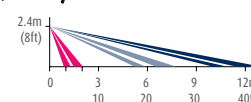

Область обнаружения

TOWER-20AM/TOWER-20AM MCW широкий угол

Вид сверху

Вид сбоку

Технические параметры

	TOWER-20AM	TOWER-20AM MCW
Тип:	Уличный проводной	Радиоканальный уличный
Область обнаружения:	12м x 12м /90 гр.	12м x 12м /90 гр.
Диапазон рабочих температур:	-35°...+60°С	-35°...+60°С
Устойчивость к засветке:	более 25000 люкс	более 25000 люкс
Класс защиты:	IP55	IP55
Невосприимчивость к животноым:	до 18кг	до 18кг
Режимы:	День&Ночь/Ночь	День&Ночь/Ночь
Выходы:	Тревога; Тампер; Неиспр./Маскирование	-
Датчик вскрытия (тампер):	Корпус и стена	Корпус и стена
Индикаторы:	Красный и Желтый	Красный
Высота установки:	1,5м - 3м	1,5м - 3м
Питание:	8-16В	2 литиевые батарейки CR123A
Время работы от батарейки:	-	3 года (среднее значение)
Размеры:	157x147x124мм	157x147x124мм