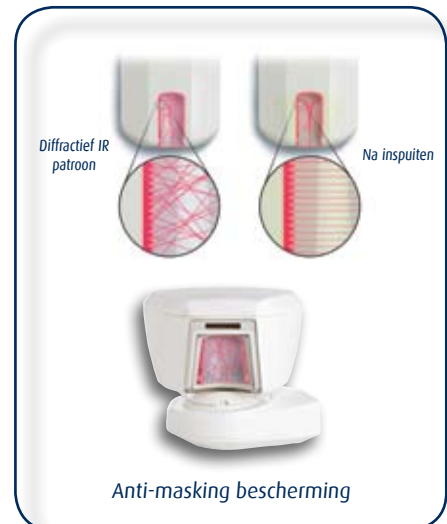

Toonaangevende optica

- **Combinatie elliptisch-parabolische spiegel optica** - Creëert een uitzonderlijk efficiënte spiegel die optimale detectie en gevoeligheid biedt met een groter bereik en een hogere optische versterking.
- **Obsidian Black Mirror™ technologie** - Superieure zwarte spiegeloptiek die gebruik maakt van een uniek, nikkel obsidiaan-achtig reflecterend oppervlak dat fungeert als een selectief optisch filter voor infrarood energie. Dit elimineert vrijwel alle witlicht interferentie afkomstig van direct zonlicht of koplampen van auto's, en zorgt ook voor meer gevoeligheid.

Ongekende anti-masking bescherming* - Superieur Actief IR anti-masking techniek die vrijwel onverslaanbare bescherming biedt tegen het afplakken van het gezichtsveld van de detector. Het IR schild beschermt de volledige omtrek van de venster vanuit elke hoek, inclusief kruipzones. Langs de randen van de venster zijn kleine groeven aangebracht die een diffractief infrarood patroon over de venster projecteren. Hierdoor is de detector ook beschermt tegen het insluiten met spray of lak.

* Anti-masking bescherming is alleen beschikbaar op de TOWER AM modellen.
Voor meer informatie over de gepatenteerde technologieën, bezoek www.visonic.com

TOWER-40MCW
Draadloos Grade 2
Spiegel PIR Detector

TOWER-10/12AM
Industrieel Grade 3 Vandal-
bestendige Detectoren