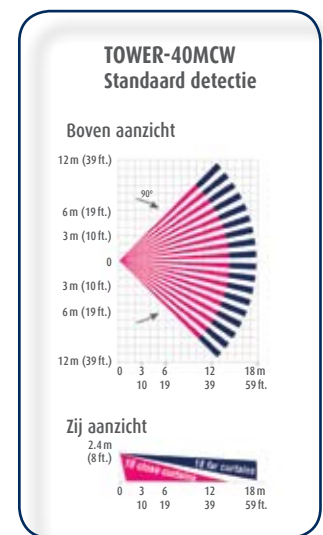

**Optioneel gordijn spiegel, part number 0-100783

© Visonic, TOWER, PowerMax en V-slot zijn geregistreerde handelsmerken van Visonic Ltd. Andere namen zijn de eigendom van hun eigenaren. Visonic behoudt het recht om informatie of specificaties tussentijds te wijzigen zonder kennisgeving. VISONIC LTD. TOWER FAMILY BROCHURE DUTCH C-800703 (Rev.00)

Visonic®
For a secure way of life

•Head Office Israel Tel (+972-3) 645 6789 •Spain Tel (+34-91) 659 3120 •U.S.A Tel (+860) 243 0833
•Hong Kong Tel (+852) 2157 7147 •U.K. Tel (+44-870) 730 0800 •Germany Tel (+49) 211 600 6960
•Nordic Tel (+47) 6758 0843 •Poland Tel (+48-22) 639 3436 •South Africa Tel (+27) 84 577 8668
For more information, visit us at: www.visonic.com or info@visonic.com