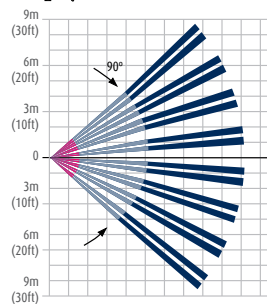

Зеркальная оптика

- Специальная матрица сегментов из параболических зеркал, которая позволяет наилучшим образом ориентировать каждый из восьми детекторов независимо друг от друга в нужном направлении.

Obsidian Black Mirror™ технология

Область обнаружения

TOWER-20AM/TOWER-20AM MCW широкий угол

Вид сверху

Вид сбоку

Технические параметры

	TOWER-20AM	TOWER-20AM MCW
Тип:	Уличный проводной	Радиоканальный уличный
Область обнаружения:	12м x 12м /90 гр.	12м x 12м /90 гр.
Диапазон рабочих температур:	-35°...+60°С	-35°...+60°С
Устойчивость к засветке:	более 25000 люкс	более 25000 люкс
Класс защиты:	IP55	IP55
Невосприимчивость к животноым:	до 18кг	до 18кг
Режимы:	День&Ночь/Ночь	День&Ночь/Ночь
Выходы:	Тревога; Тампер; Неиспр./Маскирование	-
Датчик вскрытия (тампер):	Корпус и стена	Корпус и стена
Индикаторы:	Красный и Желтый	Красный
Высота установки:	1,5м - 3м	1,5м - 3м
Питание:	8-16В	2 литиевые батарейки CR123A
Время работы от батарейки:	-	3 года (среднее значение)
Размеры:	157x147x124мм	157x147x124мм