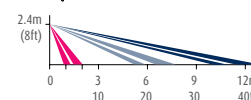

Область обнаружения

TOWER-20AM/TOWER-20AM MCW широкий угол

Вид сверху

Вид сбоку

Технические параметры

	TOWER-20AM	TOWER-20AM MCW
Тип:	Уличный проводной	Радиоканальный уличный
Область обнаружения:	12м x 12м /90 гр.	12м x 12м /90 гр.
Диапазон рабочих температур:	-35°...+60°С	-35°...+60°С
Устойчивость к засветке:	более 25000 люкс	более 25000 люкс
Класс защиты:	IP55	IP55
Невосприимчивость к животноым:	до 18кг	до 18кг
Режимы:	День&Ночь/Ночь	День&Ночь/Ночь
Выходы:	Тревога; Тампер; Неиспр./Маскирование	-
Датчик вскрытия (тампер):	Корпус и стена	Корпус и стена
Индикаторы:	Красный и Желтый	Красный
Высота установки:	1,5м - 3м	1,5м - 3м
Питание:	8-16В	2 литиевые батарейки CR123A
Время работы от батарейки:	-	3 года (среднее значение)
Размеры:	157x147x124мм	157x147x124мм