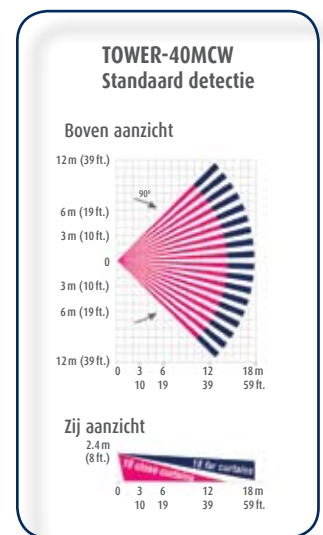

**Optioneel gordijn spiegel, part number 0-100783

© Visonic, TOWER, PowerMax en V-slot zijn geregistreerde handelsmerken van Visonic Ltd. Andere namen zijn de eigendom van hun eigenaren. Visonic behoudt het recht om informatie of specificaties tussentijds te wijzigen zonder kennisgeving. VISONIC LTD. TOWER FAMILY BROCHURE DUTCH C-800703 (Rev.00)

Visonic®
For a secure way of life

•Head Office Israel Tel (+972-3) 645 6789 •Spain Tel (+34-91) 659 3120 •U.S.A Tel (+860) 243 0833
•Hong Kong Tel (+852) 2157 7147 •U.K. Tel (+44-870) 730 0800 •Germany Tel (+49) 211 600 6960
•Nordic Tel (+47) 6758 0843 •Poland Tel (+48-22) 639 3436 •South Africa Tel (+27) 84 577 8668
For more information, visit us at: www.visonic.com or info@visonic.com