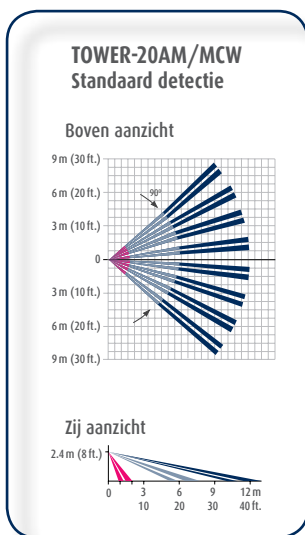

**Optioneel gordijn spiegel, part number 0-100783

© Visonic, TOWER, PowerMax en V-slot zijn geregistreerde handelsmerken van Visonic Ltd. Andere namen zijn de eigendom van hun eigenaren. Visonic behoudt het recht om informatie of specificaties tussentijds te wijzigen zonder kennisgeving. VISONIC LTD. TOWER FAMILY BROCHURE DUTCH C-800703 (Rev.00)

Visonic®
For a secure way of life

•Head Office Israel Tel (+972-3) 645 6789 •Spain Tel (+34-91) 659 3120 •U.S.A Tel (+860) 243 0833
•Hong Kong Tel (+852) 2157 7147 •U.K. Tel (+44-870) 730 0800 •Germany Tel (+49) 211 600 6960
•Nordic Tel (+47) 6758 0843 •Poland Tel (+48-22) 639 3436 •South Africa Tel (+27) 84 577 8668
For more information, visit us at: www.visonic.com or info@visonic.com