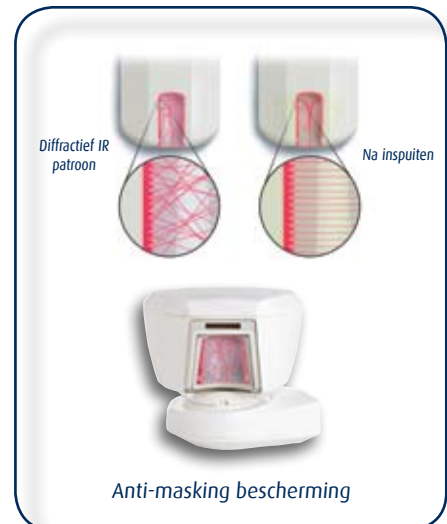

Toonaangevende optica

- **Combinatie elliptisch-parabolische spiegel optica** - Creëert een uitzonderlijk efficiënte spiegel die optimale detectie en gevoeligheid biedt met een groter bereik en een hogere optische versterking.
- **Obsidian Black Mirror™ technologie** - Superieure zwarte spiegeloptiek die gebruik maakt van een uniek, nikkel obsidiaan-achtig reflecterend oppervlak dat fungeert als een selectief optisch filter voor infrarood energie. Dit elimineert vrijwel alle witlicht interferentie afkomstig van direct zonlicht of koplampen van auto's, en zorgt ook voor meer gevoeligheid.

Ongekende anti-masking bescherming* - Superieur Actief IR anti-masking techniek die vrijwel onverslaanbare bescherming biedt tegen het afplakken van het gezichtsveld van de detector. Het IR schild beschermt de volledige ontrek van de venster vanuit elke hoek, inclusief kruipzones. Langs de randen van de venster zijn kleine groeven aangebracht die een diffractief infrarood patroon over de venster projecteren. Hierdoor is de detector ook beschermt tegen het insluiten met spray of lak.

* Anti-masking bescherming is alleen beschikbaar op de TOWER AM modellen.
Voor meer informatie over de gepatenteerde technologieën, bezoek www.visonic.com

TOWER-40MCW
Draadloos Grade 2
Spiegel PIR Detector

TOWER-10/12AM
Industrieel Grade 3 Vandal-
bestendige Detectoren