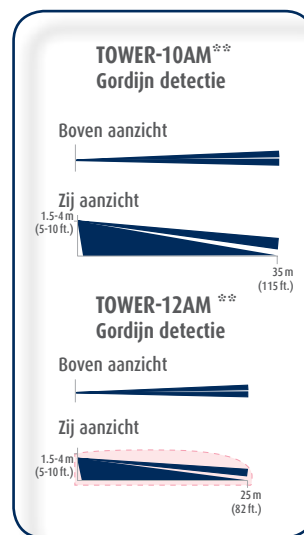

**Optioneel gordijn spiegel, part number 0-100783

© Visonic, TOWER, PowerMax en V-slot zijn geregistreerde handelsmerken van Visonic Ltd. Andere namen zijn de eigendom van hun eigenaren. Visonic behoudt het recht om informatie of specificaties tussentijds te wijzigen zonder kennisgeving. VISONIC LTD. TOWER FAMILY BROCHURE DUTCH C-800703 (Rev.00)

Visonic®
For a secure way of life

•Head Office Israel Tel (+972-3) 645 6789 •Spain Tel (+34-91) 659 3120 •U.S.A Tel (+860) 243 0833
•Hong Kong Tel (+852) 2157 7147 •U.K. Tel (+44-870) 730 0800 •Germany Tel (+49) 211 600 6960
•Nordic Tel (+47) 6758 0843 •Poland Tel (+48-22) 639 3436 •South Africa Tel (+27) 84 577 8668
For more information, visit us at: www.visonic.com or info@visonic.com