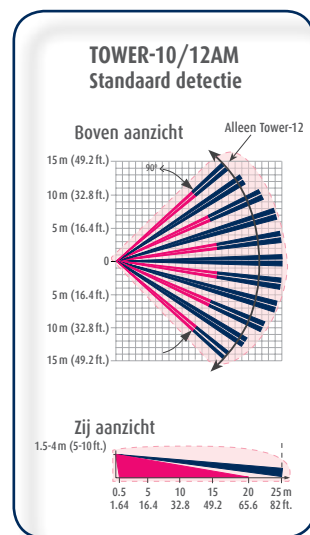

**Optioneel gordijn spiegel, part number 0-100783

© Visonic, TOWER, PowerMax en V-slot zijn geregistreerde handelsmerken van Visonic Ltd. Andere namen zijn de eigendom van hun eigenaren. Visonic behoudt het recht om informatie of specificaties tussentijds te wijzigen zonder kennisgeving. VISONIC LTD. TOWER FAMILY BROCHURE DUTCH C-800703 (Rev.00)

Visonic®
For a secure way of life

•Head Office Israel Tel (+972-3) 645 6789 •Spain Tel (+34-91) 659 3120 •U.S.A Tel (+860) 243 0833
•Hong Kong Tel (+852) 2157 7147 •U.K. Tel (+44-870) 730 0800 •Germany Tel (+49) 211 600 6960
•Nordic Tel (+47) 6758 0843 •Poland Tel (+48-22) 639 3436 •South Africa Tel (+27) 84 577 8668
For more information, visit us at: www.visonic.com or info@visonic.com